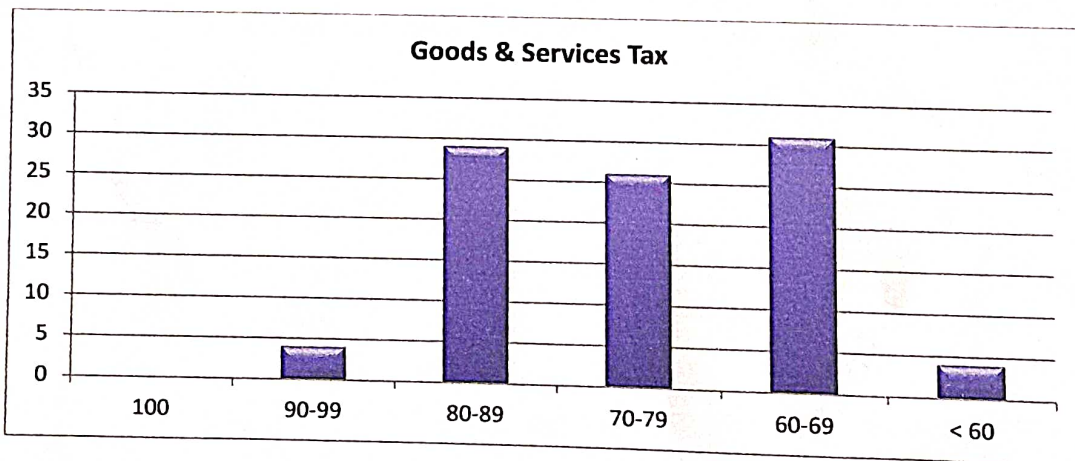

Co-Ordinator
I.Q.A.C.
B.R.B. College of Commerce, Raichur

PRINCIPAL
B.R.B. College of Commerce,
RAICHUR.