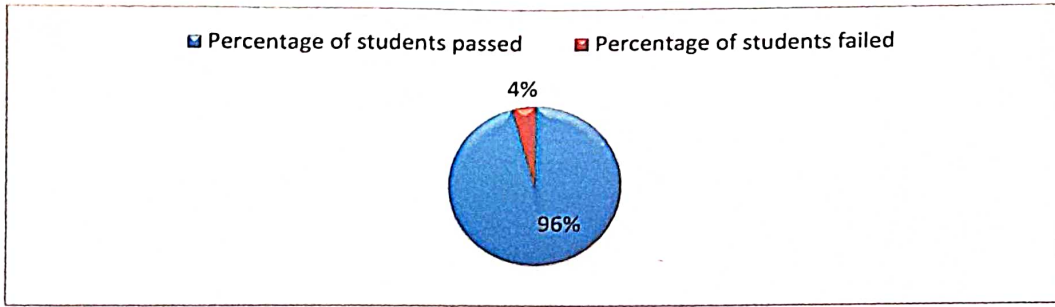

Range of Marks	No of Students
100	0
90-99	10
80-89	33
70-79	23
60-69	48
< 60	17