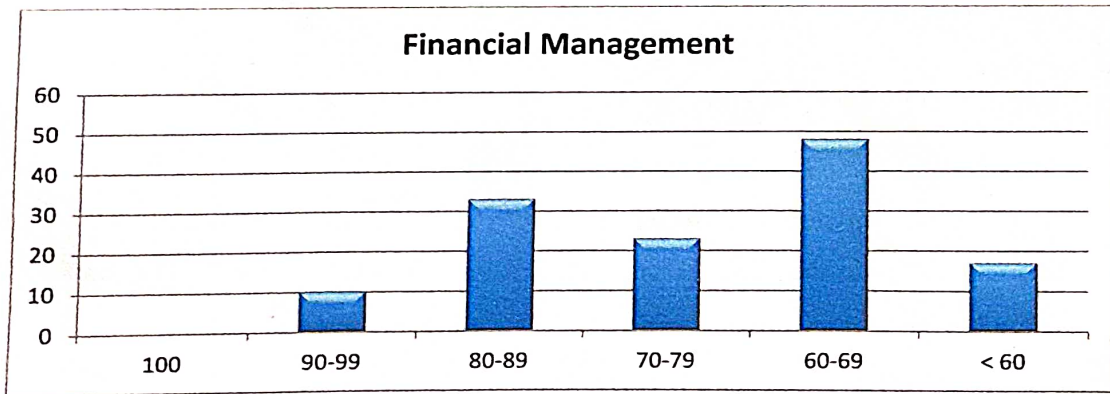

Co-Ordinator
I.Q.A.C.

B.R.B. College of Commerce, RAICHUR

PRINCIPAL
B.R.B. College of Commerce
RAICHUR.