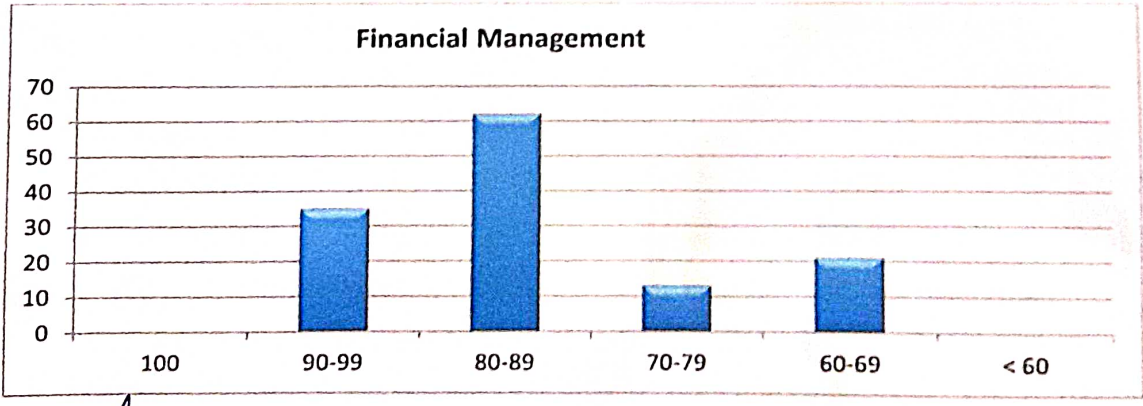

Range of Marks	No of Students
100	0
90-99	35
80-89	62
70-79	13
60-69	21
< 60	00