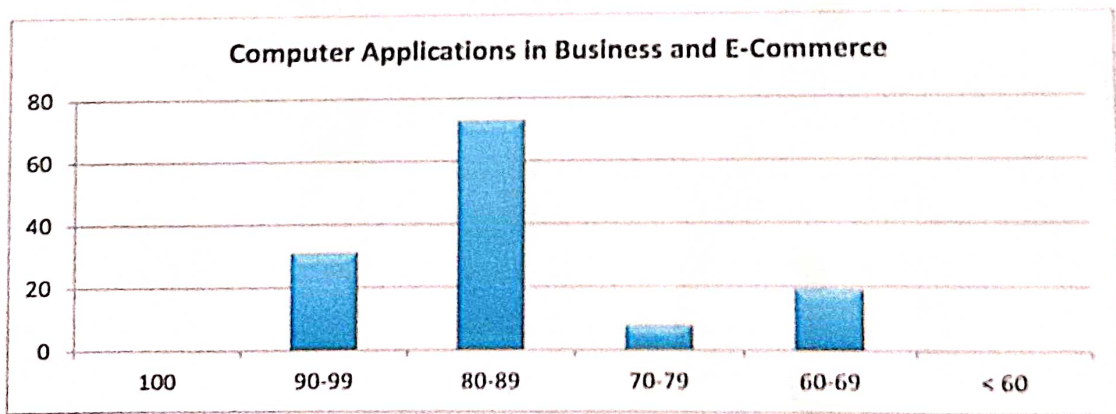

Co-Ordinator
I.Q.A.C.
B.R.B. College of Commerce, RAICHUR

PRINCIPAL
B.R.B. College of Commerce
RAICHUR